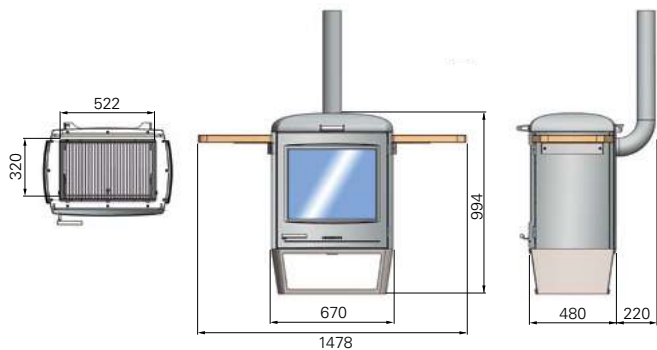

GARDEN GOURMET

WEIGHT 192KG