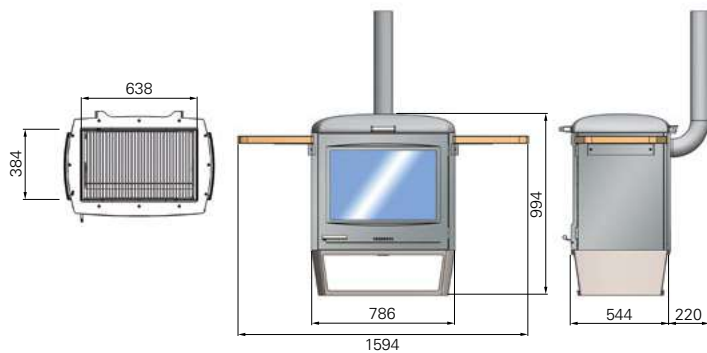

GARDEN PARTY

WEIGHT 232 KG